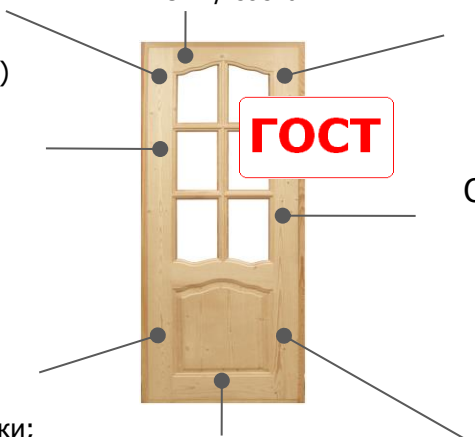

ДВЕРИ "САДЕРО"- ЭТО:

ШЛИФОВАННЫЕ
ДВЕРИ С КОРОБКЕЙ
под покраску (неокрашенные)

НАТУРАЛЬНОЕ ДЕРЕВО
экологически чистая ель
и сосна Вологодской и
Архангельской областей

**КАЧЕСТВЕННОЕ СЫРЬЕ
И МАТЕРИАЛЫ**
* северный лес зимней заготовки;
* тонкодисперсная
шпаклевка для древесины;
* прочный клей ПВА

100% МАССИВ ХВОИ

ель / сосна

соблюдение всех
**ТЕХНОЛОГИЧЕСКИХ
ПРОЦЕССОВ**
при производстве

**ОПТИМАЛЬНЫЙ РЕЖИМ
СУШКИ ДРЕВЕСИНЫ**
собственные сушильные
камеры → влажность
готового изделия 8-10%

производство на
**ИМПОРТНОМ
ОБОРУДОВАНИИ**

**ТОЛЩИНА
ПОЛОТНА 40 мм**
* коробка 65 x 40 мм

**Конструкция обвязки:
шип 65 мм+шканты.**